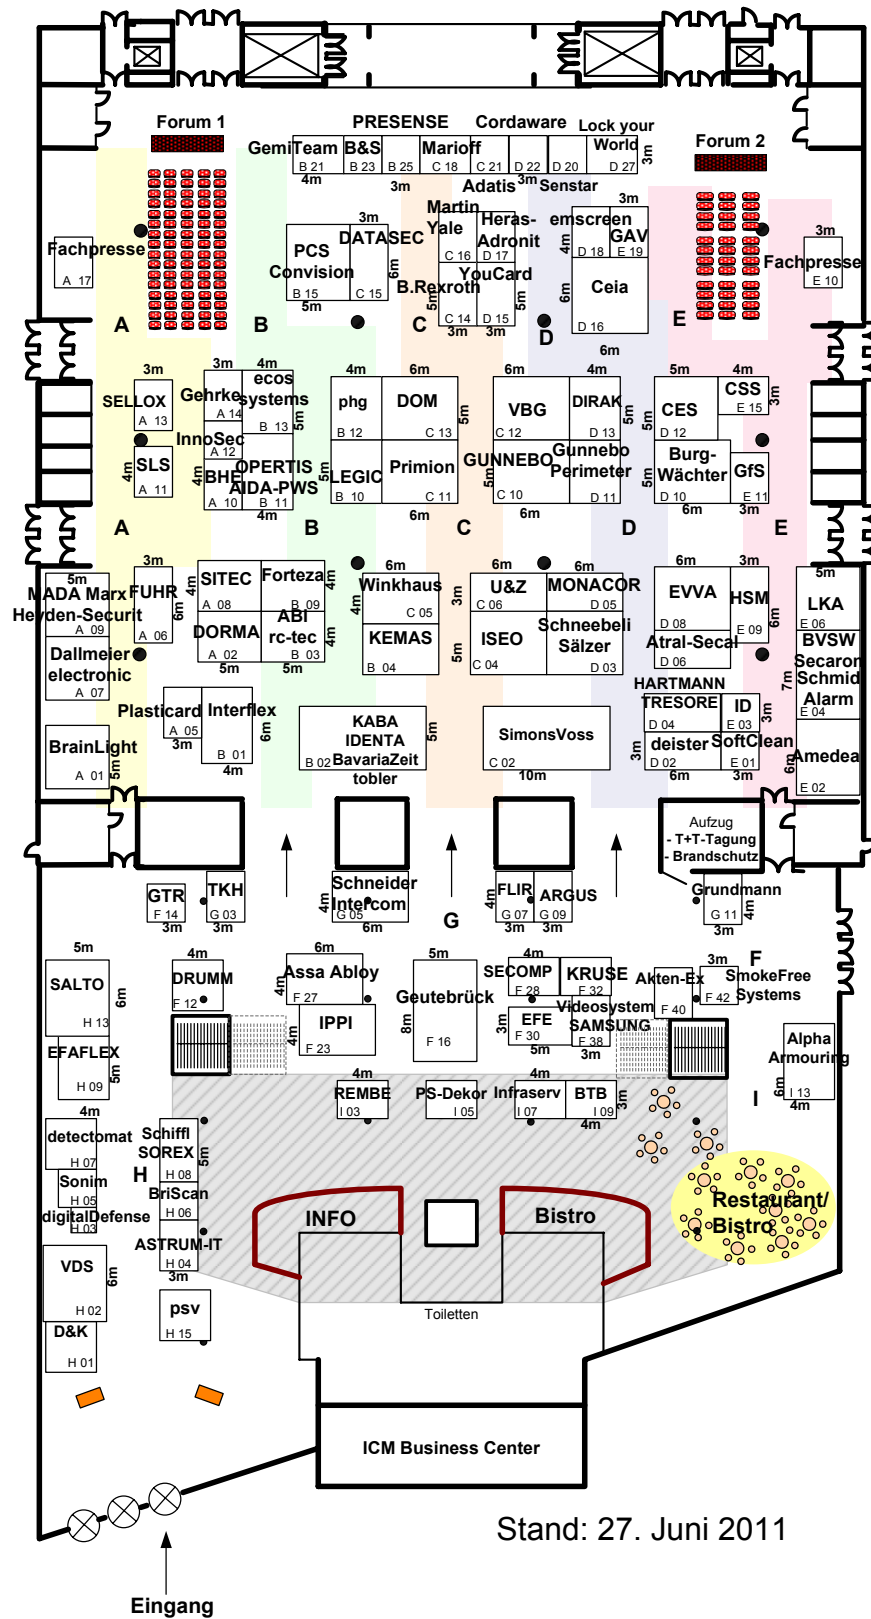

SICHERHEITS EXPO

6. - 7. JULI 2011 ICM MESSE MÜNCHEN

ICM Internationales
Congress Center
Messe München
Halle B0 und Foyer

Stand: 27. Juni 2011