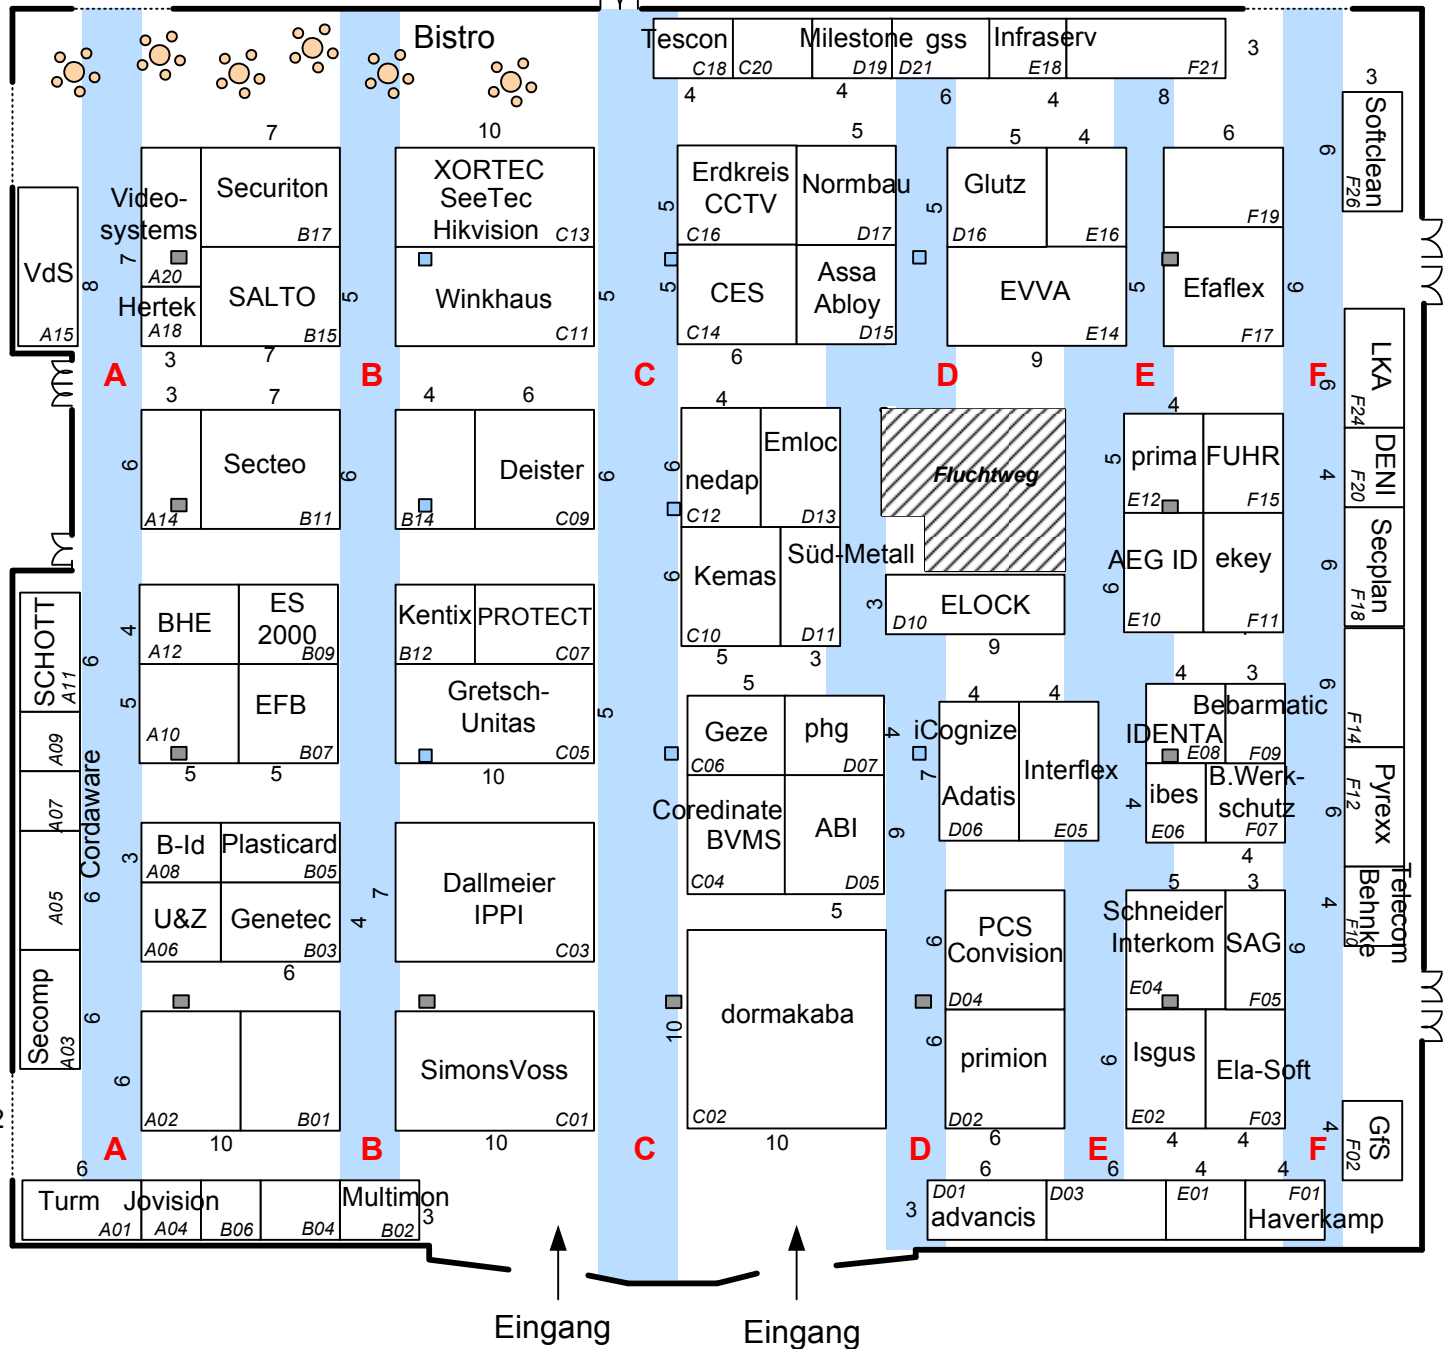

# SICHERHEITSEXPO

vom 27. - 28. Juni 2018 im MOC München

## Halle 3

Anlieferzone

Säule

- 63 x 63 cm
- 63 x 77 cm

Stand: 2.11.2017