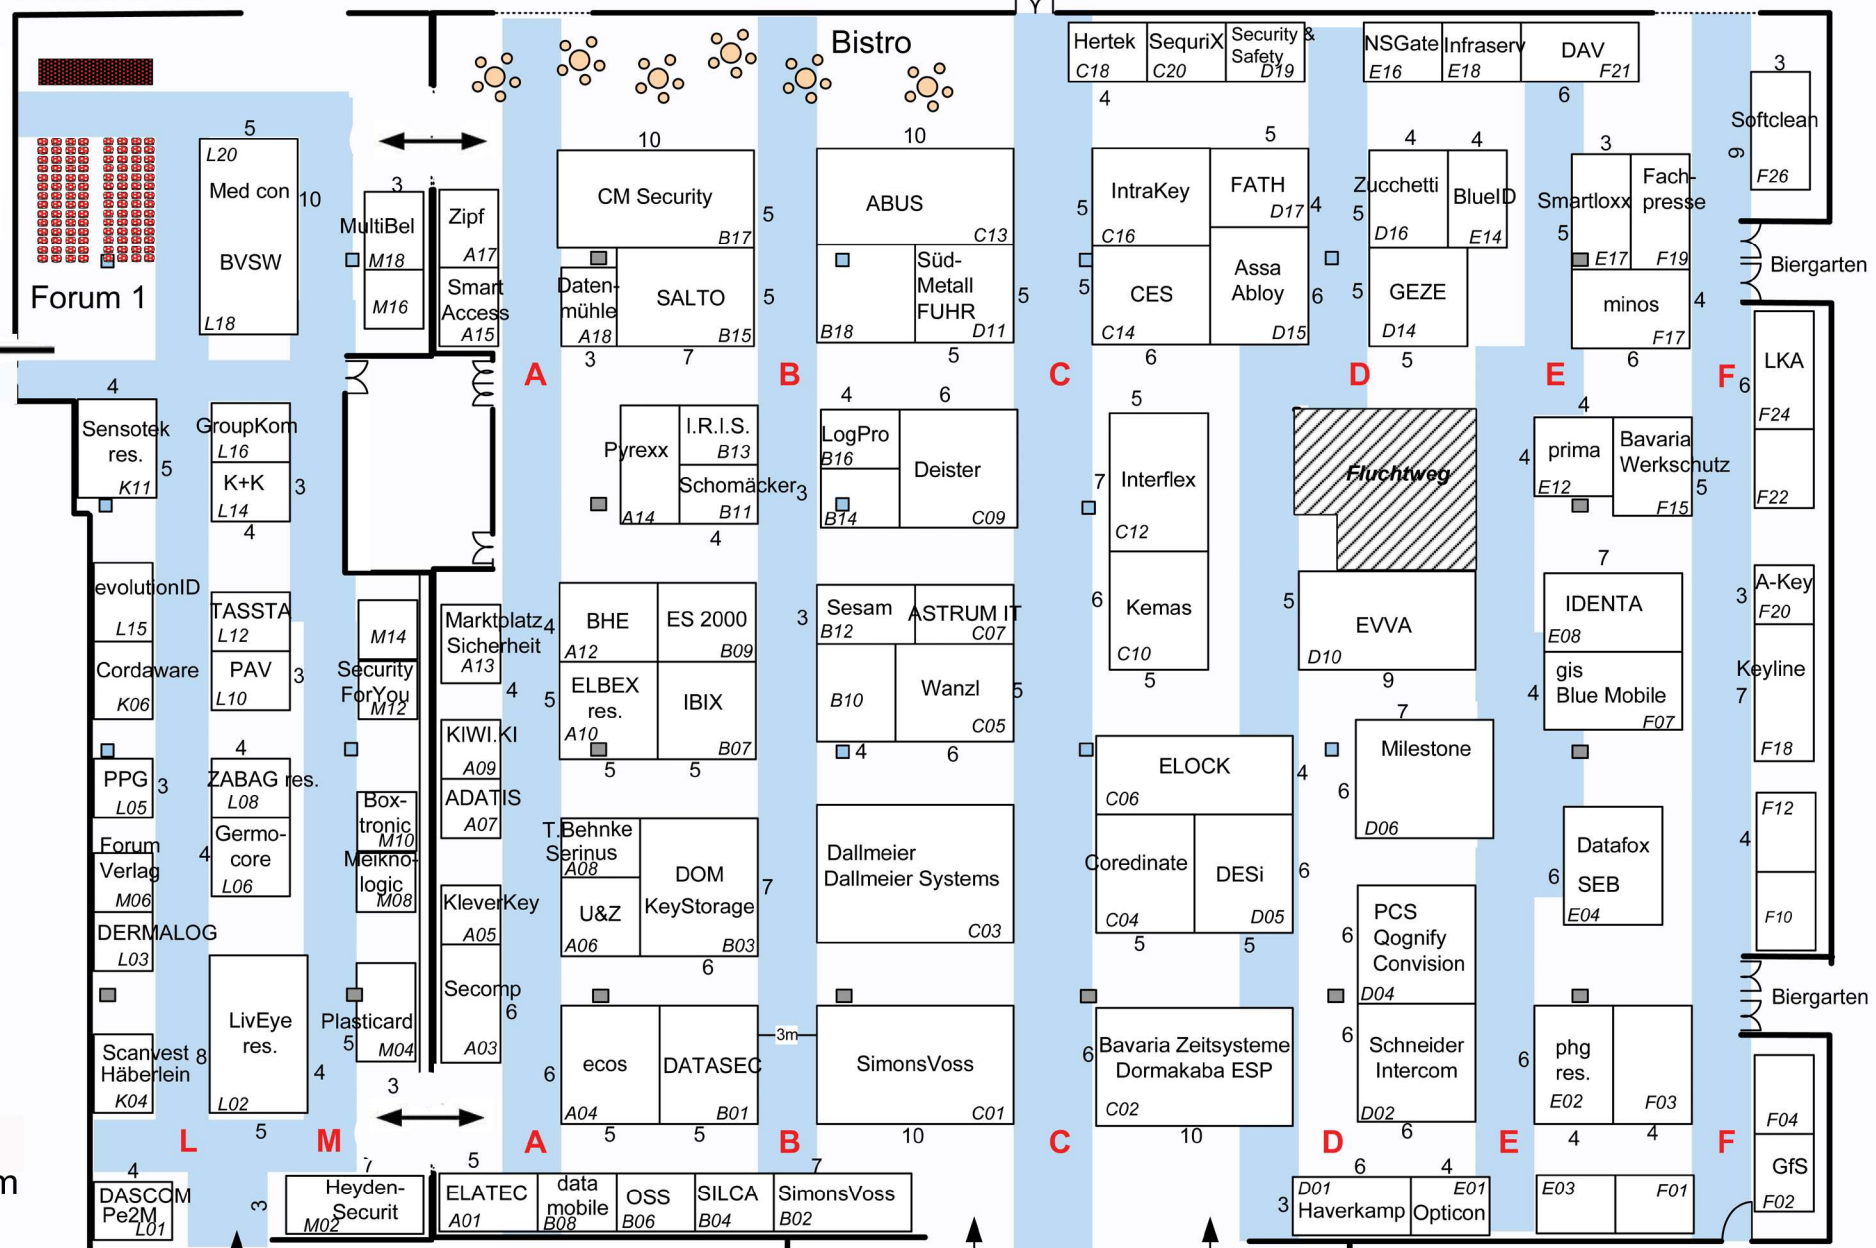

SICHERHEITSEXPO

vom 21. - 22. Oktober 2020 im MOC München

Halle 1

Forum 2 im Raum K2

Halle 2

Halle 3

Säule
 □ 63 x 63 cm
 ■ 63 x 77 cm

Stand: Juli 2020