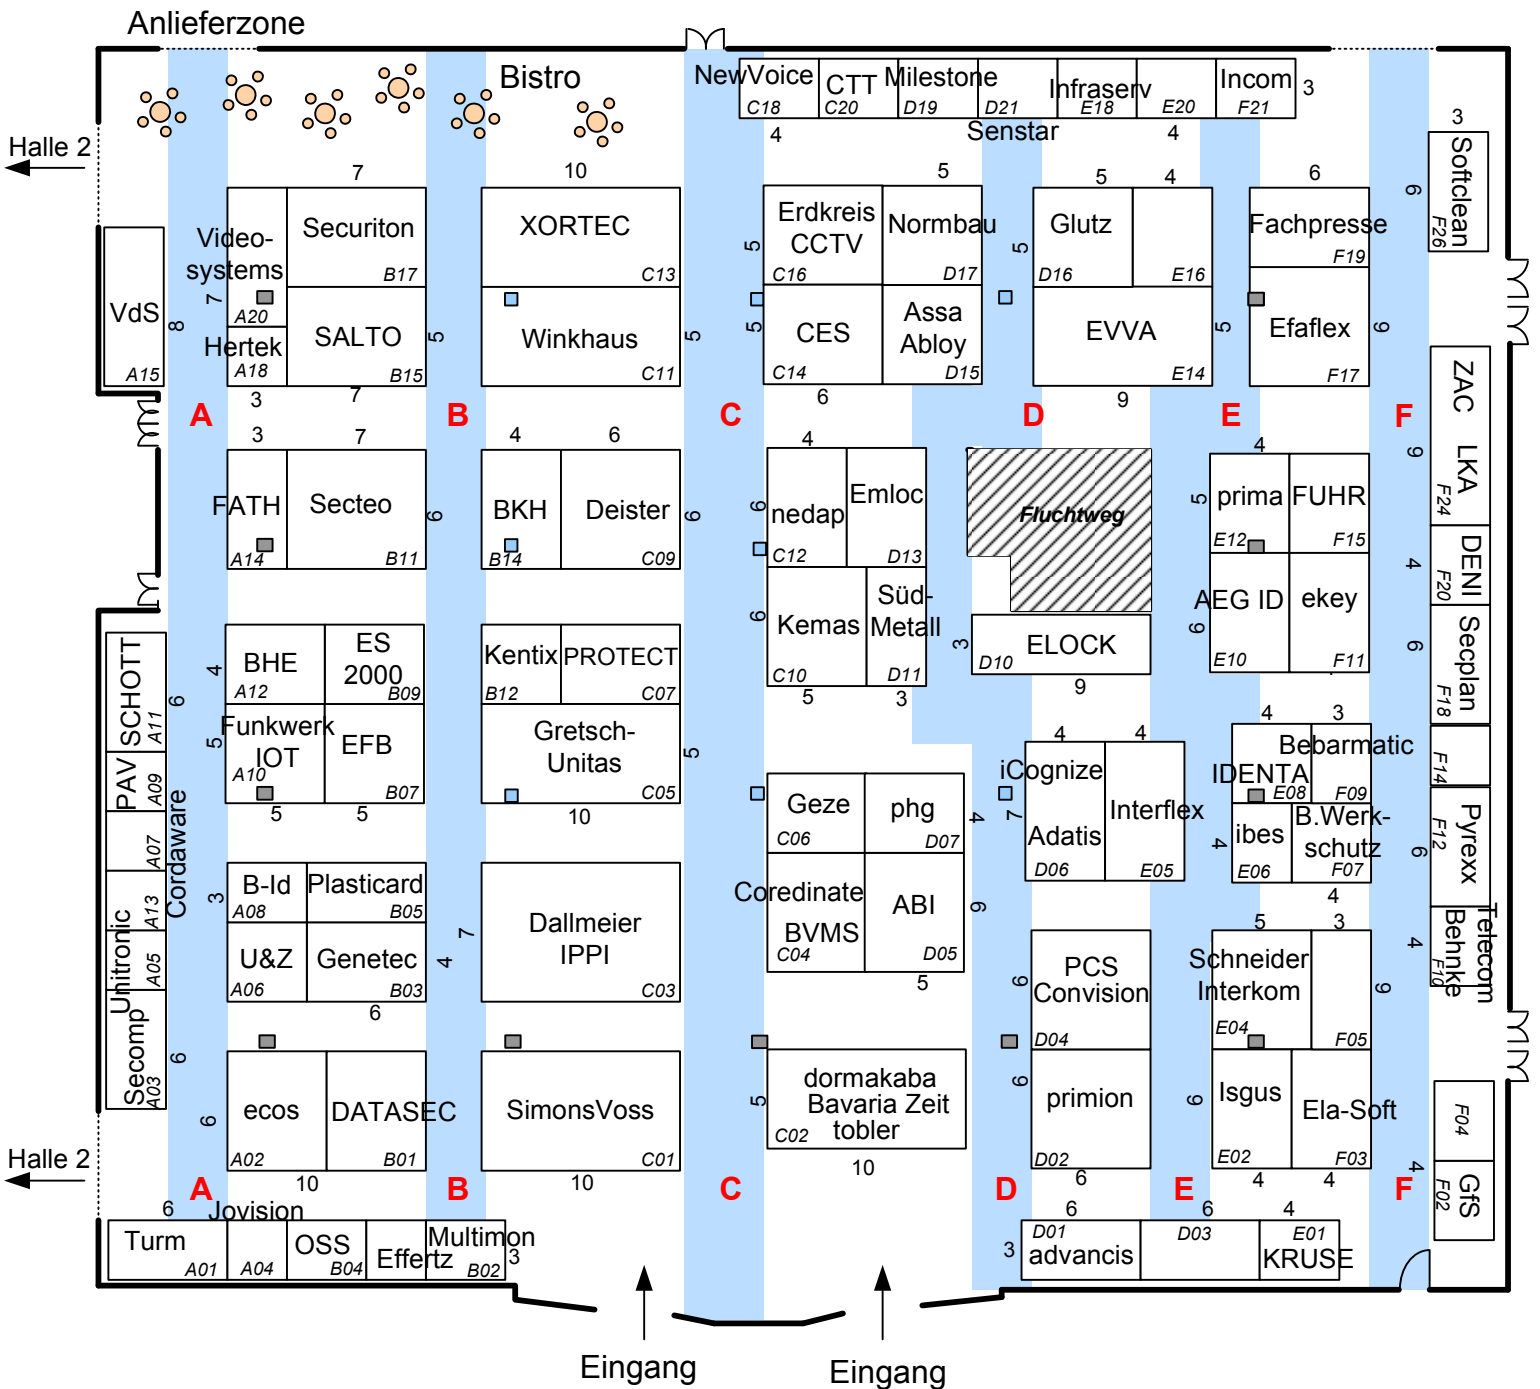

SICHERHEITS EXPO

vom 27. - 28. Juni 2018 im MOC München

Halle 3

Säule

- 63 x 63 cm
- 63 x 77 cm

Stand: Februar 2018